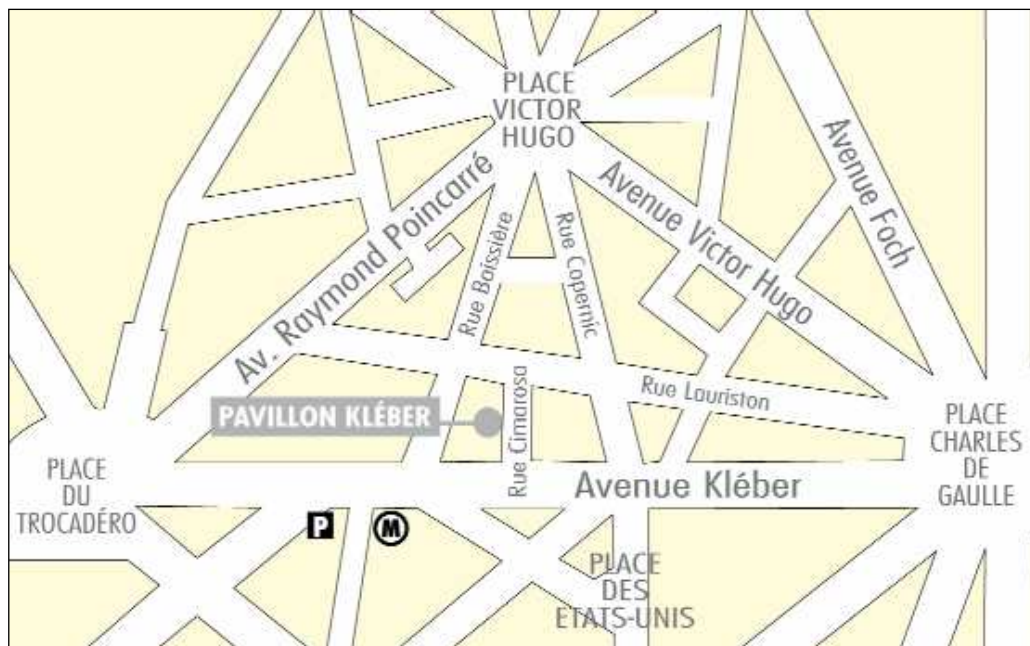

Pavillon Kléber

Tél : 01 53 65 75 85
kleber@poteletchabot.fr

Pavillon Kléber : 7 rue Cimarosa 75116 PARIS

Métro : Boissière Ligne 6

Parking : Kléber-Longchamp au 65, avenue Kléber
ou Vinci Place Victor Hugo au 74, avenue Victor Hugo